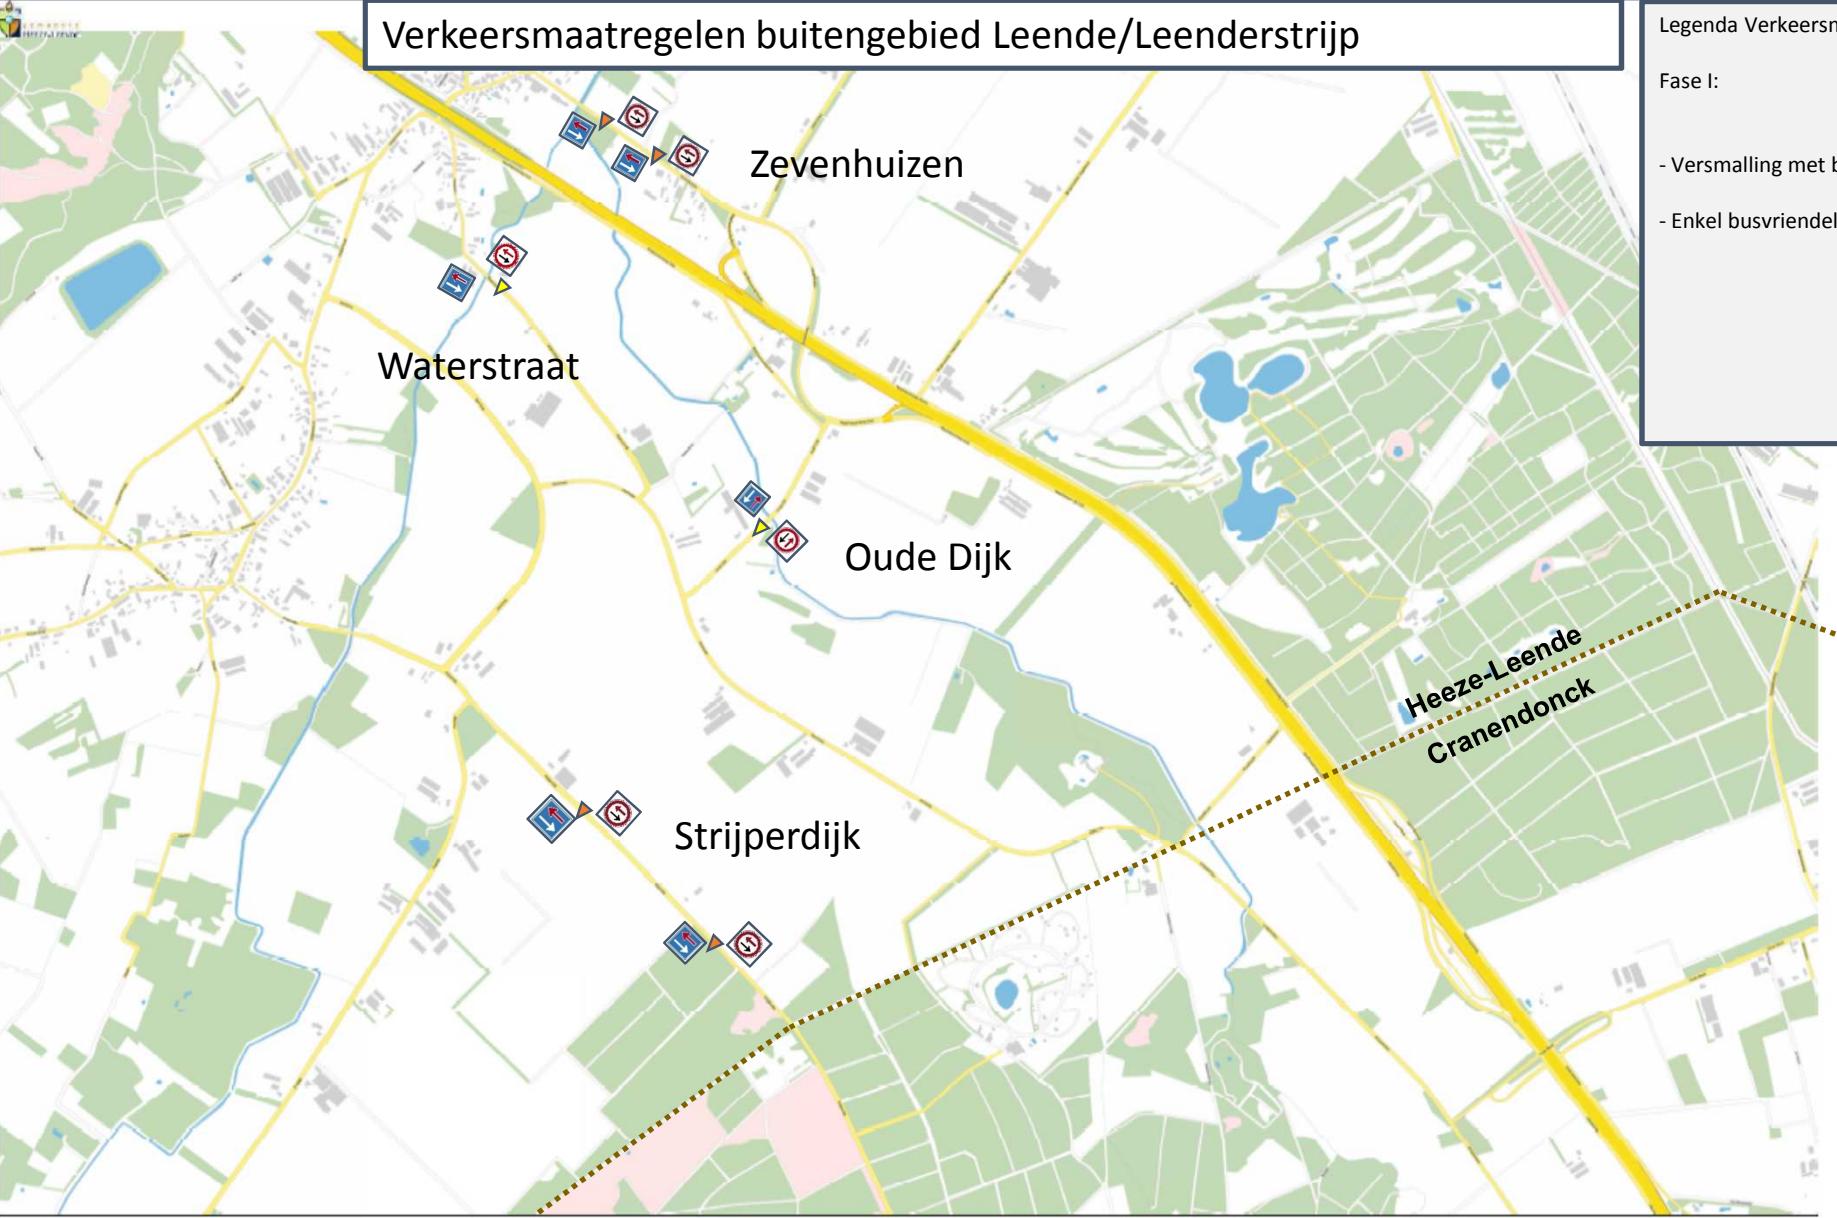

Verkeersmaatregelen buitengebied Leende/Leenderstrip

Legenda Verkeersmaatregelen

Fase I:

- Versmalling met busvriendelijke drempel
- Enkel busvriendelijke drempel