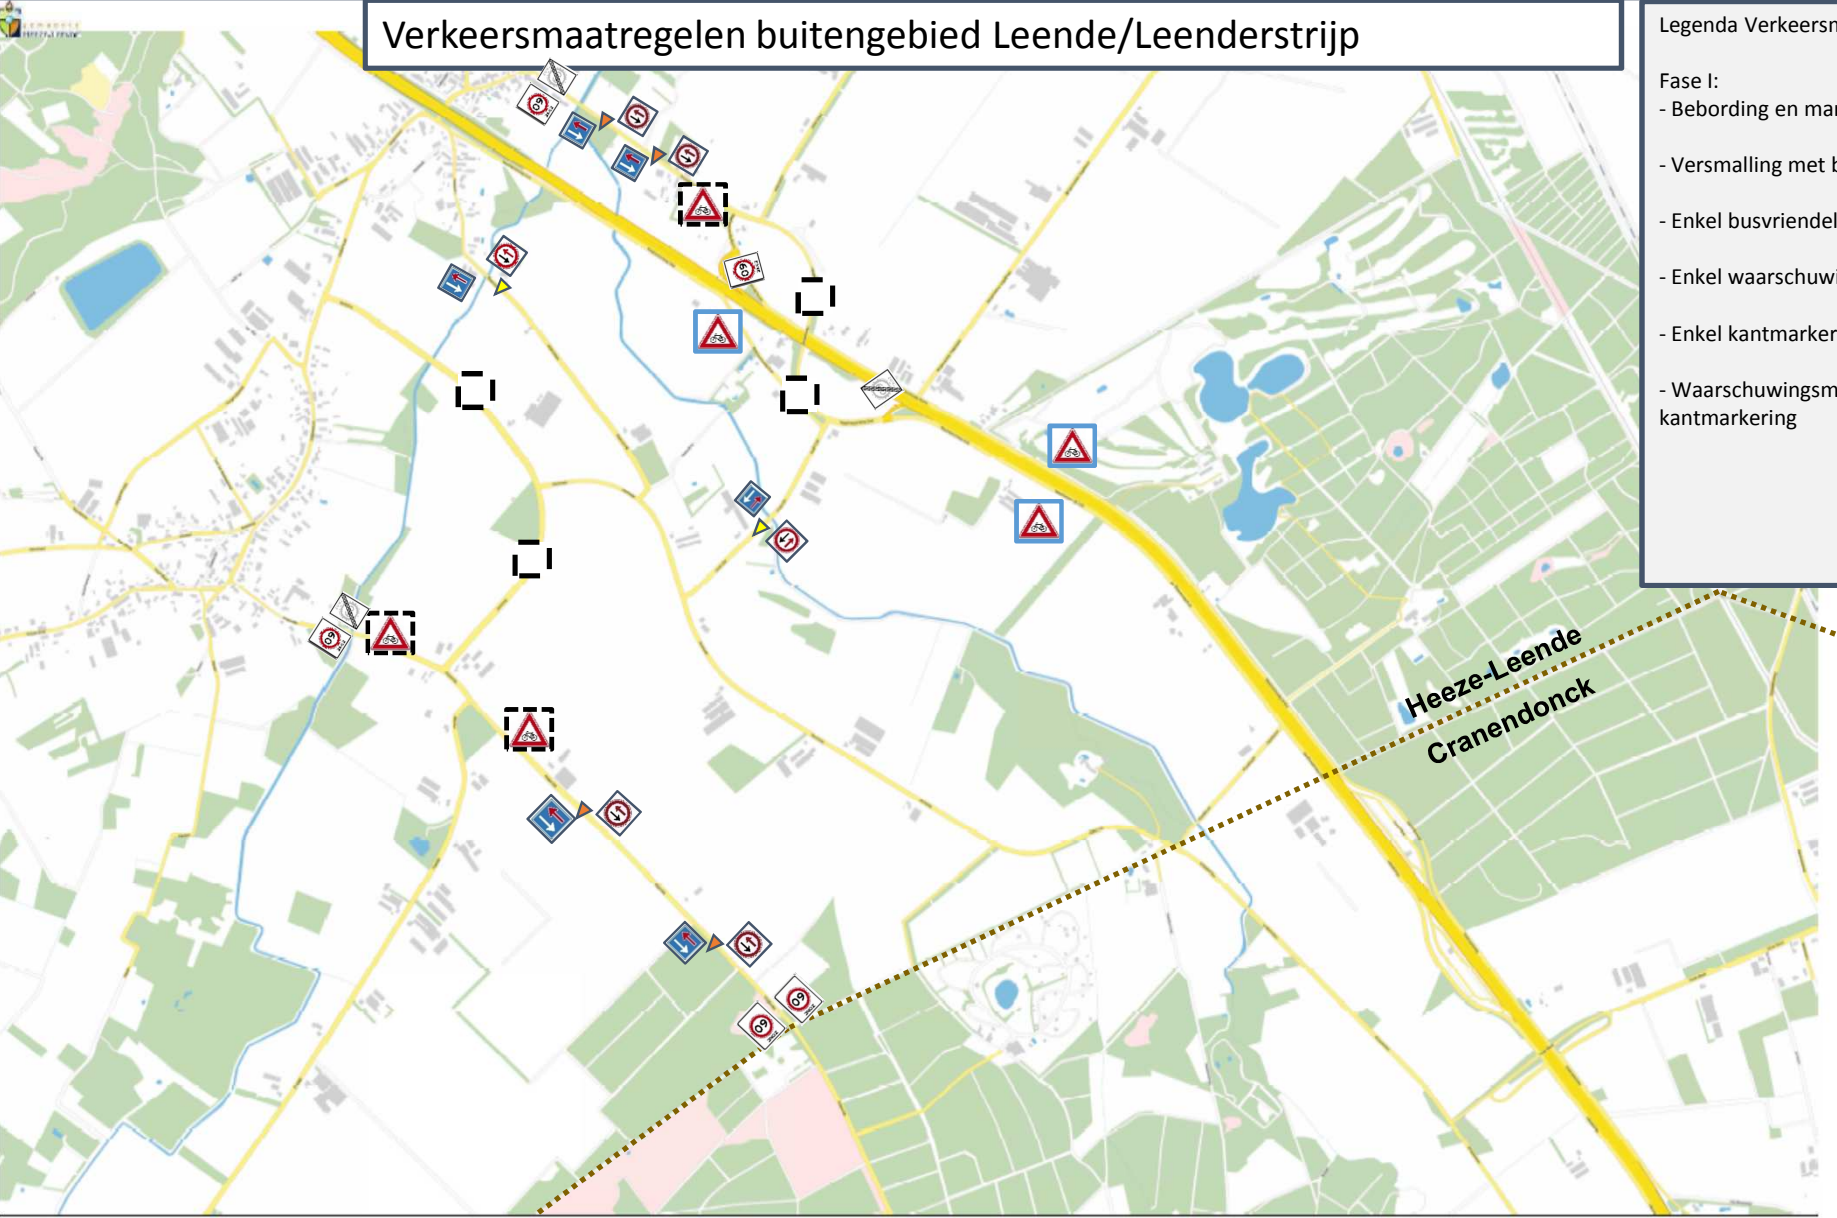

Verkeersmaatregelen buitengebied Leende/Leenderstrip

Legenda Verkeersmaatregelen

Fase I:

- Bebording en markering
- Versmalling met busvriendelijke drempel
- Enkel busvriendelijke drempel
- Enkel waarschuwingsmarkering fietser
- Enkel kantmarkering
- Waarschuwingmarkering fietser en kantmarkering

Heeze-Leende
Cranendonck